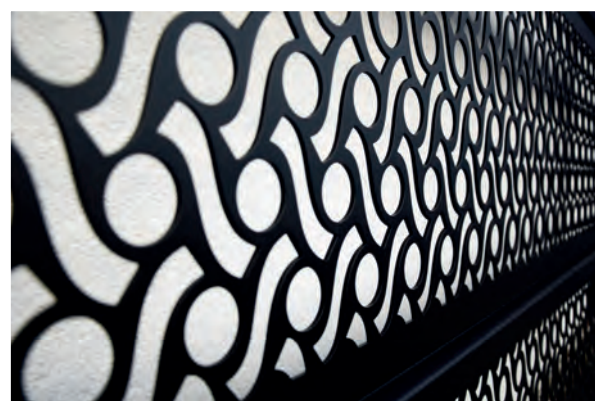

Troveni

Claustra

“ Mesurez vos exigences
au sur-mesure

Panneau aluminium de 3 mm
d'épaisseur découpé au laser

Picto

Claustra