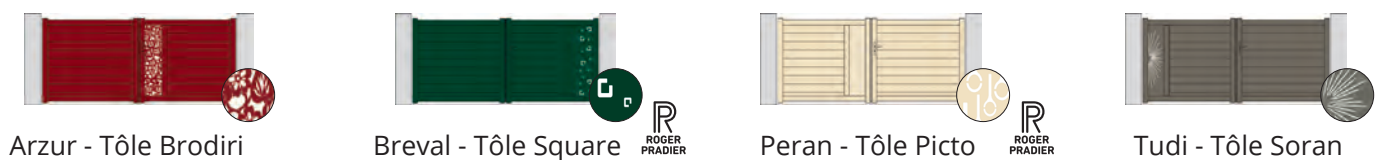

Guel

LAMES LARGES 150 mm

Rozik

LAMES LARGES 150 mm

Penty

LES PLEINS

LES DESIGN BEL'M

LE CONCEPT FRESK

GAMME ALUMINIUM TRADITION

LES AJOURÉS

Huelgoat

Gourin

Faouet

Brasparts

LES SEMI-PLEINS

Moncontour