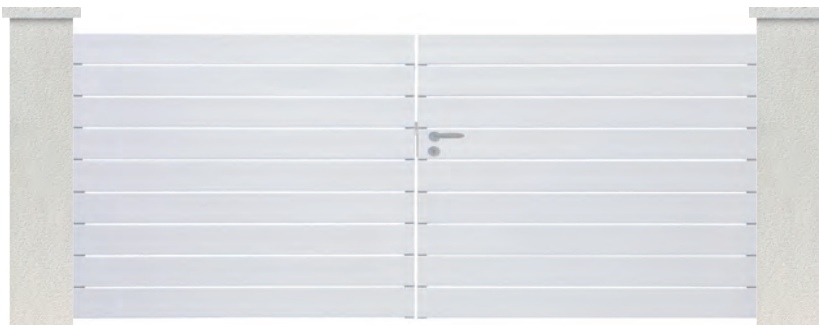

Tregunc

Portail battant. Lames horizontales 120 mm
Poignée et rosace en aluminium laqué