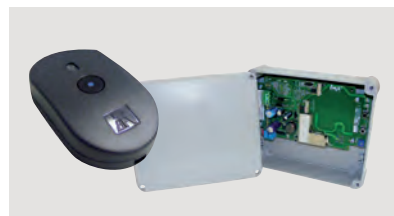

Kit Deimos BTA

Panneaux solaires

Les accessoires et options domotiques

Feu clignotant

Mitto-B

Q-Bo touch

Dispositif de commande main-libre (kit Passy)

Panneau solaire et batterie