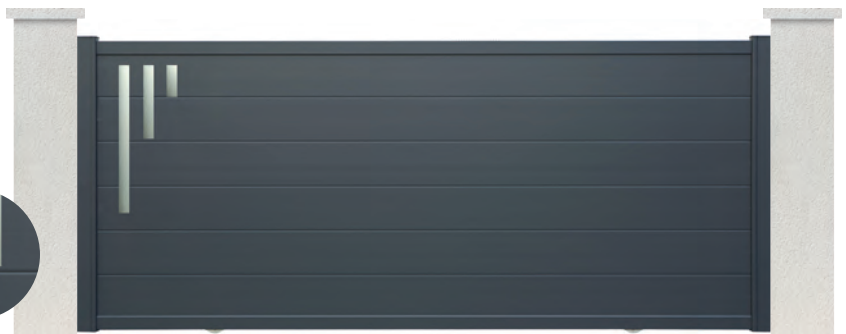

Line

Coulissant aspect 1 vantail, lames
extra-larges 300 mm horizontales.
Décors alunox