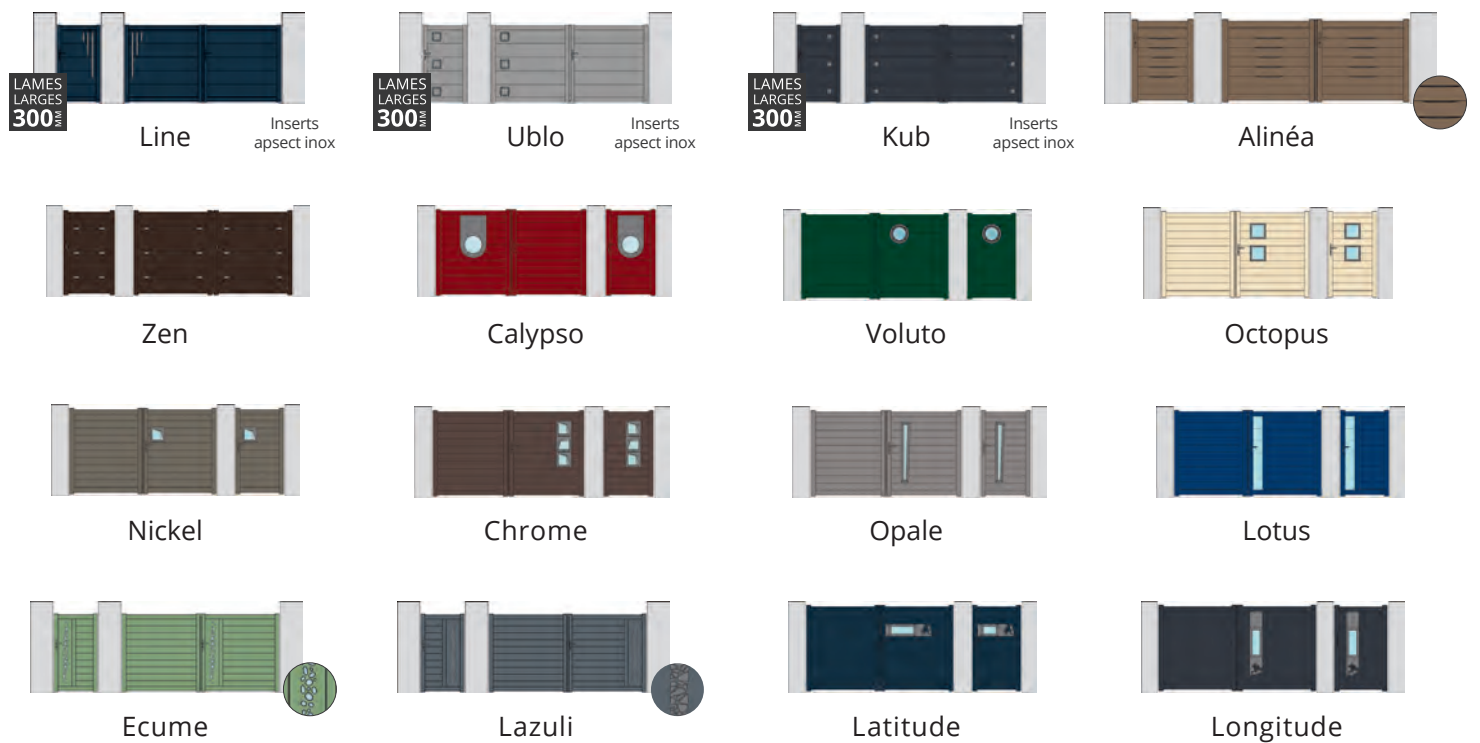

Diskar

Kestenn

Poultrenn

Toullan

Glazik

LAMES LARGES 150 mm

Mouk

LAMES LARGES 150 mm

Guel

LAMES LARGES 150 mm

Rozik

LAMES LARGES 150 mm

Penty

LES PLEINS

LES DESIGN BEL'M

LE CONCEPT FRESK

GAMME ALUMINIUM TRADITION

LES AJOURÉS

Huelgoat

Gourin

Faouet

Brasparts

LES SEMI-PLEINS

Moncontour