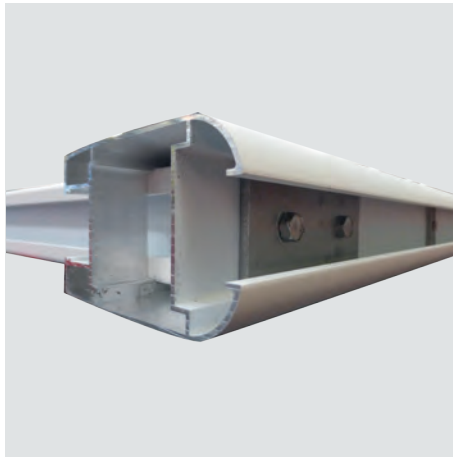

Longévité

Finition soignée

Solidité

Qualité