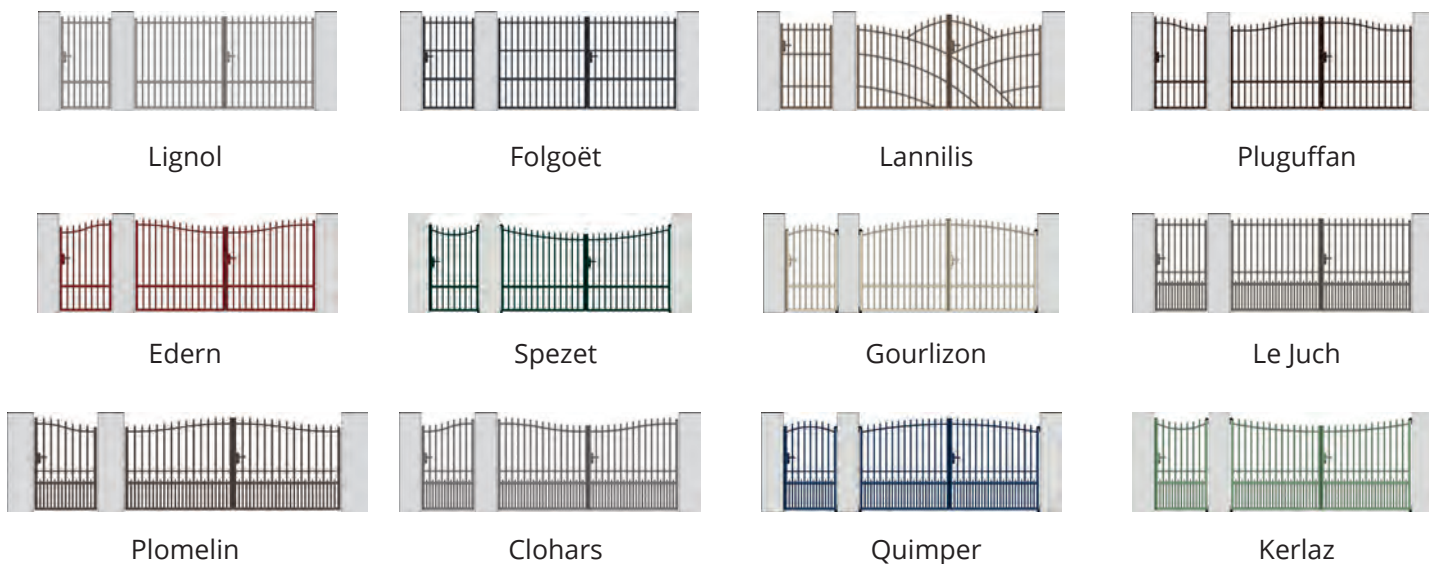

Diskar

Kestenn

Poultrenn

Toullan

Glazik

LAMES LARGES 150 mm

Mouk

LAMES LARGES 150 mm

Guel

LAMES LARGES 150 mm

Rozik

LAMES LARGES 150 mm

Penty

LES PLEINS

LES DESIGN BEL'M

LE CONCEPT FRESK

GAMME ALUMINIUM TRADITION

LES AJOURÉS

Huelgoat

Gourin

Faouet

Brasparts

LES SEMI-PLEINS

Moncontour