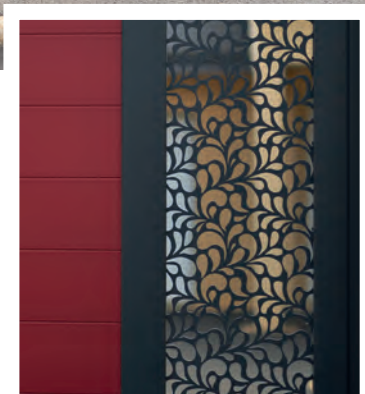

Base Breval / lames 150 mm / 1 décor Lambig
Portail battant. Bicoloration sans plus-value.