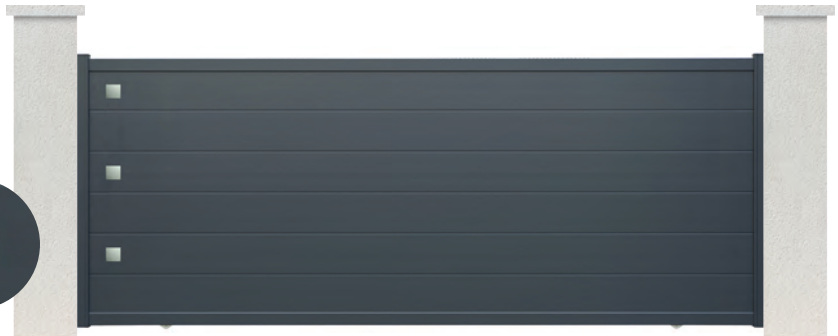

Kub

Coulissant aspect 1 vantail, lames
extra-larges 300 mm horizontales.
Décors alunox.